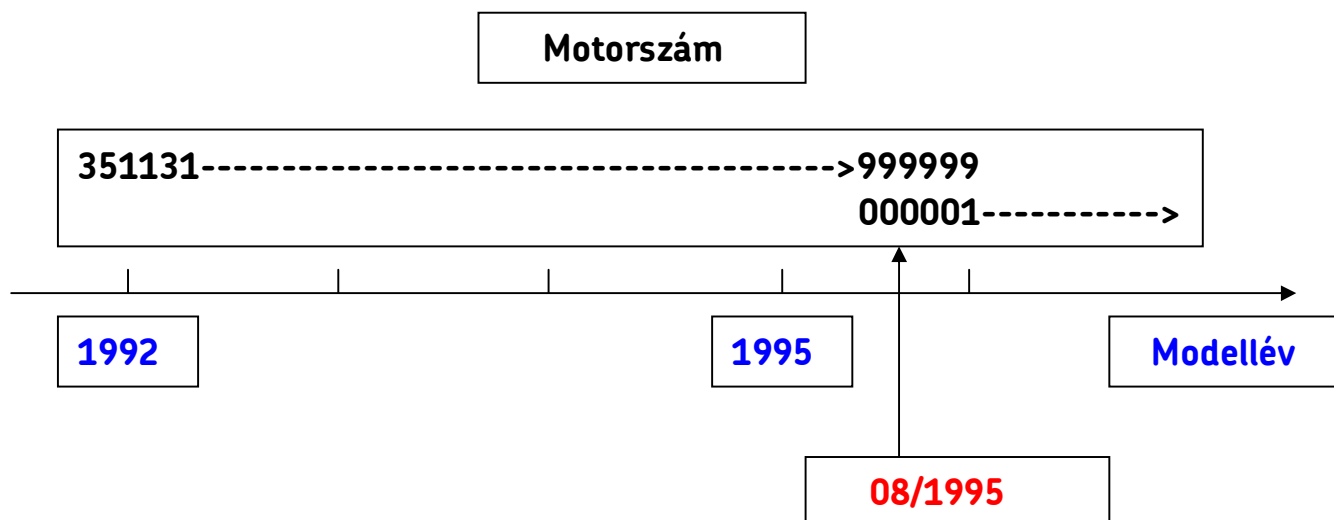

VKPC 85622

Műszaki adatlap R1

Kiadva: 2006. 10. 01.

OPEL / Vauxhall 1.5 D / TD and 1.7 D / TD

Új motorszámok

Az OPEL / Vauxhall az Isuzu motorokhoz 1992-ben kezdett alvázszámokat kiosztani: az első szám a 351131 volt. Ez a kiosztás 1995. augusztusban elérte a 999999-et, és újraindult 000001-től (lásd az alábbi táblázatot).

Ez az alábbi vízszivattyú-készleteket érinti: VKPC 85404, VKPC 85408, VKPC 85410, VKPC 85611, VKPC 85620, VKPC 85621, VKPC 85622.

Install Confidence

www.vsm.skf.com