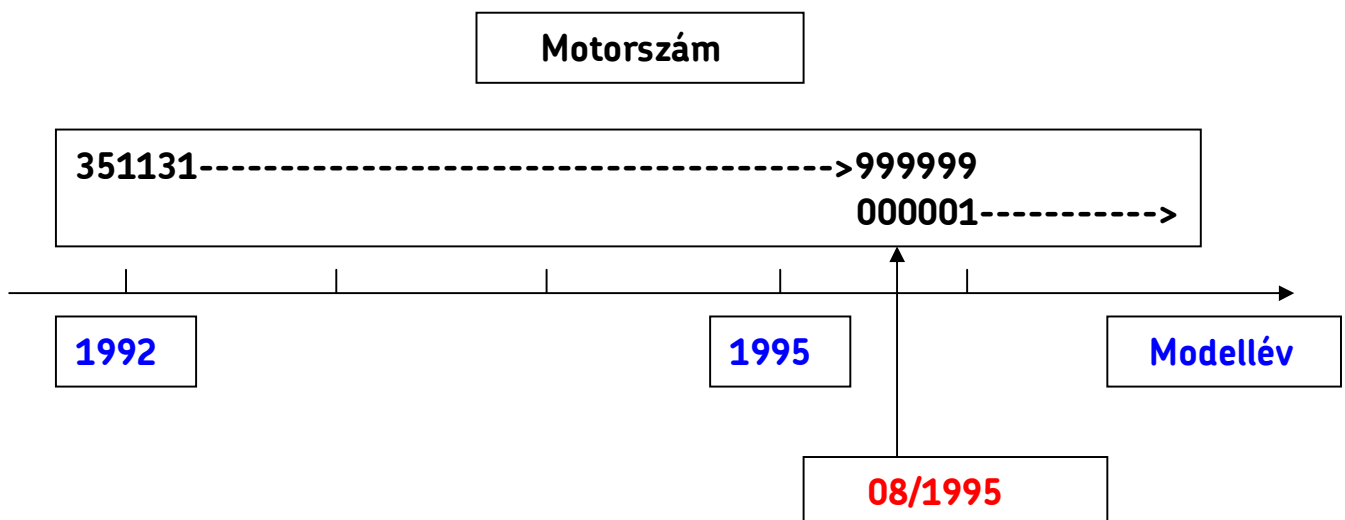

VKPC 85621

Műszaki adatlap R1

Kiadva: 2006. 10. 01.

OPEL / Vauxhall 1.5 D / TD and 1.7 D / TD

Új motorszámok

Az OPEL / Vauxhall az Isuzu motorokhoz 1992-ben kezdett alvázszerelmeket kiosztani: az első szám a 351131 volt. Ez a kiosztás 1995. augusztusban elérte a 999999-et, és újraindult 000001-től (lásd az alábbi táblázatot).

Ez az alábbi vízszivattyú-készleteket érinti: VKPC 85404, VKPC 85408, VKPC 85410, VKPC 85611, VKPC 85620, VKPC 85621, VKPC 85622.

Install Confidence

www.vsm.skf.com

VKPC 85621

Műszaki adatlap R1

Kiadva: 2006. 10. 01.

Modell	Motorkód	-tól	-ig	Feltétel	Készlet 1	Készlet 2
OPEL						
ASTRA F (C)						
1.7 D	17 D, 17 DR-1700 cc	12/91	01/99	14 363651 motorszámig		VKPC 85408
1.7 D	17 D, 17 DR-1700 cc	12/91	01/99	14 363652 motorszámtól		VKPC 85611
1.7 TD	17 TD-1686 cc	12/91	12/97	V2087236, V8141366 alvázsámig		VKPC 85404
1.7 TD	17 TD-1686 cc	01/97	09/98	V2087237, V8141367 alvázsámítól		VKPC 85620
1.7 TD	X 17 DTL-1700 cc	08/94	01/99			VKPC 85611
ASTRA F (C)						
1.7 D	17 D (GM)-1700 cc	12/91	09/92	47), 14 363651 motorszámig	VKMC 05201	VKPC 85408 VKM 25201
CORSA B (C)						
1.5 D	15 D, X 15 D-1488 cc	03/93	09/00	877697 motorszámig		VKPC 85410
1.5 D	15 D, X 15 D-1488 cc	03/93	09/00	877698 motorszámtól		VKPC 85621
1.5 TD	15 TD, X 15 TD-1488 cc	03/93	09/00	877697 motorszámig		VKPC 85410
1.5 TD	15 TD, X 15 TD-1488 cc	03/93	09/00	00076351 motorszámtól		VKPC 85622
1.5 TD	15 TD, X 15 TD-1488 cc	03/93	09/00	877698 motorszámtól, 076350 motorszámig		VKPC 85621
1.7 D	17 D (4EE1), X 17 D (4EE1)-1686 cc	02/96	09/00	877697 motorszámig		VKPC 85404
1.7 D	17 D (4EE1), X 17 D (4EE1)-1686 cc	02/96	09/00	877698 motorszámtól		VKPC 85620
VAUXHALL						
ASTRA Mk III (C)						
1.7 D	17 D (GM), 17 DR (GM)-1699, 1700 cc	01/91	09/98	14 363651 motorszámig		VKPC 85408
1.7 D	17 D (GM), 17 DR (GM)-1699, 1700 cc	01/91	09/98	14 363652 motorszámtól		VKPC 85611
1.7 TD	17 TD (ISUZU)-1686 cc	12/91	09/98	V2087237, V8141367 alvázsámig		VKPC 85404