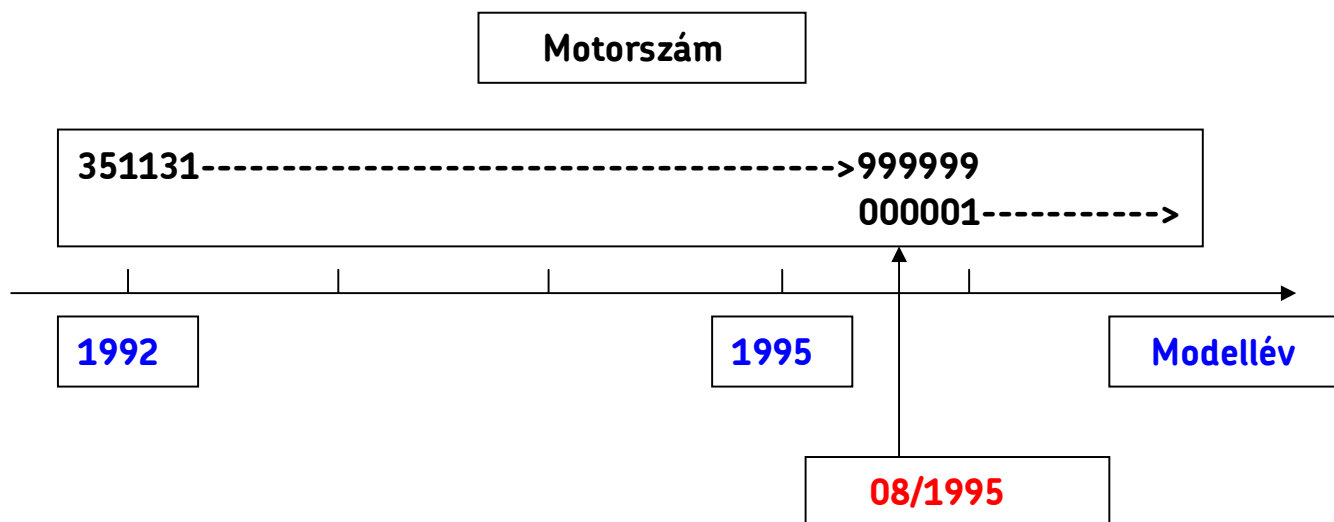

VKPC 85611

Műszaki adatlap R1

Kiadva: 2006. 10. 01.

OPEL / Vauxhall 1.5 D / TD and 1.7 D / TD

Új motorszámok

Az OPEL / Vauxhall az Isuzu motorokhoz 1992-ben kezdett alvázszámokat kiosztani: az első szám a 351131 volt. Ez a kiosztás 1995. augusztusban elérte a 999999-et, és újraindult 000001-től (lásd az alábbi táblázatot).

Ez az alábbi vízszivattyú-készleteket érinti: VKPC 85404, VKPC 85408, VKPC 85410, VKPC 85611, VKPC 85620, VKPC 85621, VKPC 85622.

Install Confidence

www.vsm.skf.com