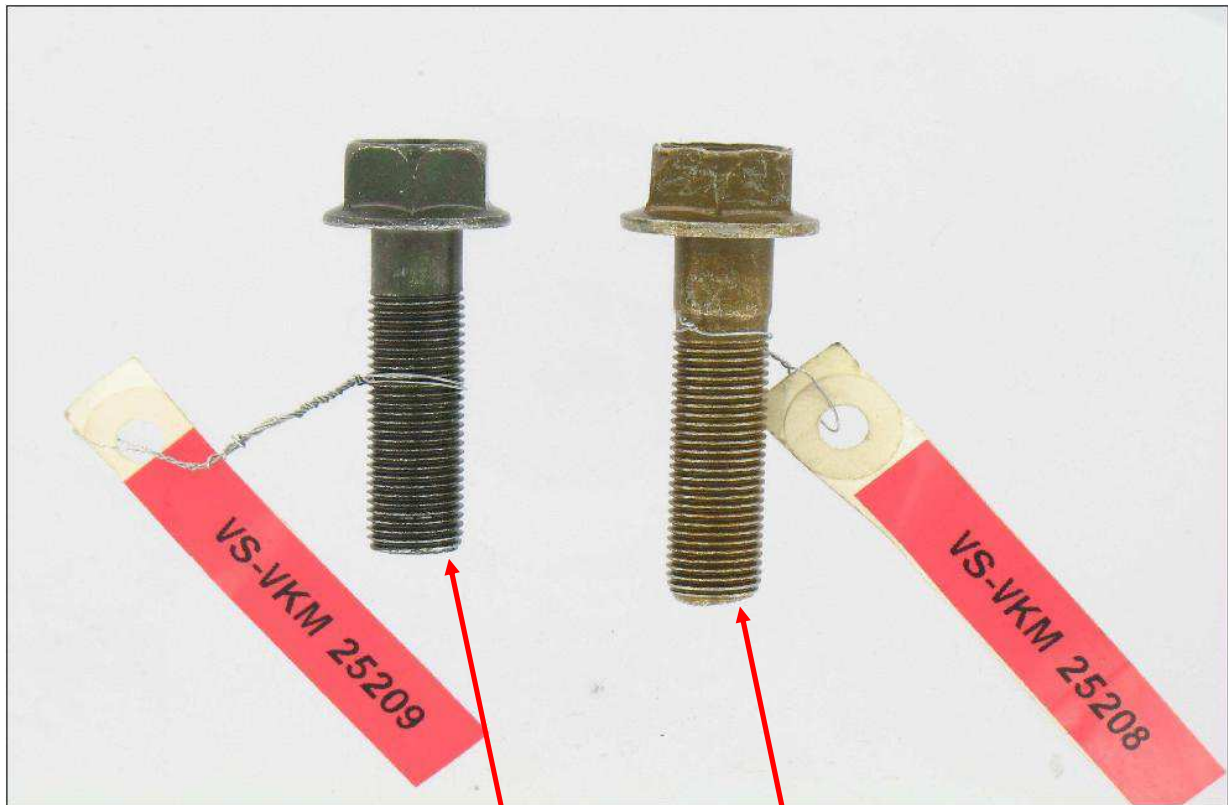

1.5 D	15 D (ISUZU)-1488 cc	01/91	10/94	VKMS 05208	VKM 15210	VKM 25208
				VKMA 05208	VKM 15210	VKM 25208

**VECTRA Mk I
(C)**

1.7 TD	X 17 TD (ISUZU)-1686 cc	10/95	11/96	VKMA 05214	VKM 15215	VKM 25208

Csavar (M12x45) a VKM 25209-hez

Csavar (M12x50) a VKM 25208-hoz